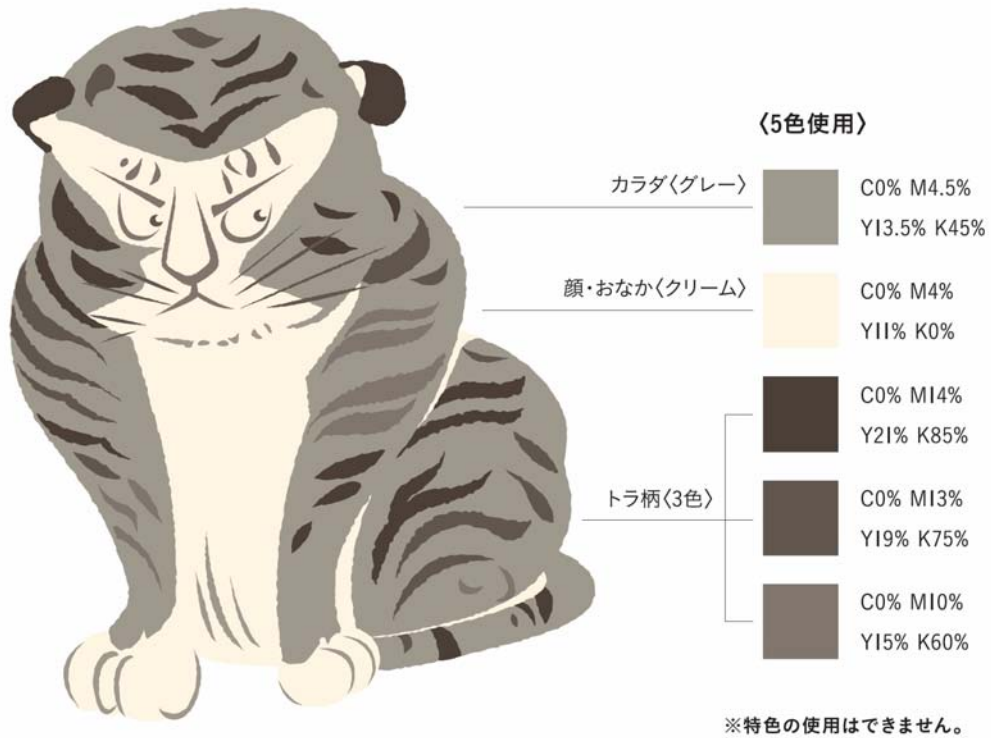


京都国立博物館公式キャラクター トラりんデザインマニュアル

トラりんを改変することは一切認められていません。

本マニュアルのデータをそのままご使用ください。

使用にあたっては、本マニュアルに定めることのほか、

京都国立博物館公式キャラクター「トラりん」使用規則を遵守してください。

京都国立博物館

トラりん イラストの指定色

フルカラー使用

モノクロ使用

トラりん イラストの最小表示サイズ

キャラクターの最小表示サイズは、**天地 20mm** 以上です。

ポーズ違いの場合は、〈顔部分のサイズ〉が**天地 10mm** 以上です。

トラりん 使用可能イラスト（フルカラー）

T-1

T-2

T-3 影・動きの線はとることが可能です。