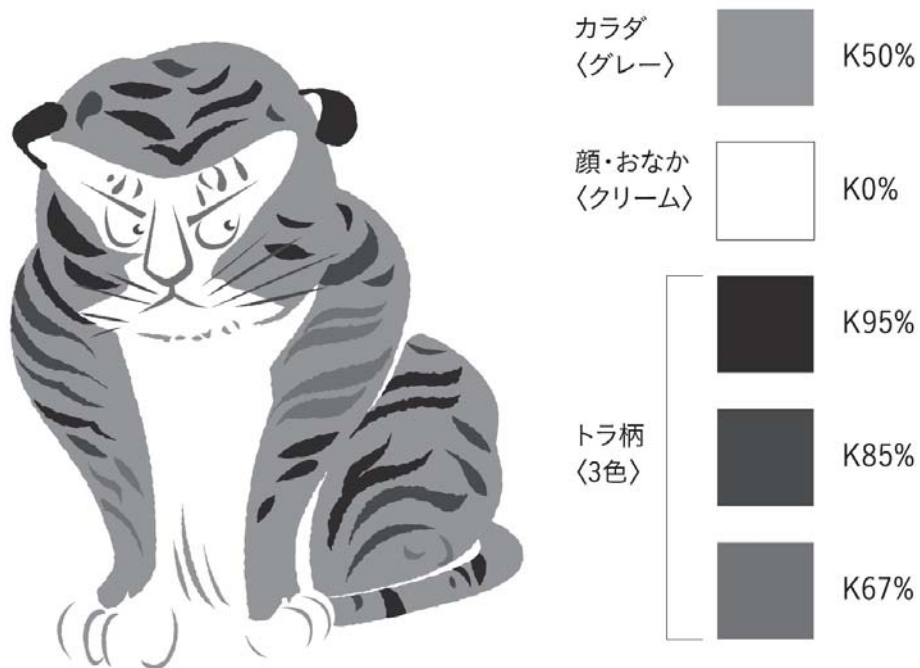


京都国立博物館公式キャラクター トラりんデザインマニュアル

トラりんを改変することは一切認められていません。

本マニュアルのデータをそのままご使用ください。

使用にあたっては、本マニュアルに定めることのほか、

京都国立博物館公式キャラクター「トラりん」使用規則を遵守してください。

京都国立博物館

トラりん イラストの指定色

フルカラー使用

モノクロ使用

トラりん イラストの最小表示サイズ

キャラクターの最小表示サイズは、**天地 20mm** 以上です。

ポーズ違いの場合は、〈顔部分のサイズ〉が**天地 10mm** 以上です。

トラりん 使用可能イラスト（フルカラー）

T-1

T-2

T-3 影・動きの線はとることが可能です。