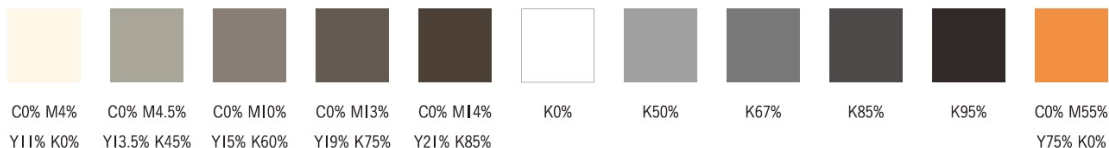

KYOTO NATIONAL MUSEUM
TORARIN

色指定

トラりん指定色または、吹き出しカラーのいずれかをご使用ください。

トラりん 吹き出し・セリフ

吹き出しのデザイン（形状）は自由です。推奨デザインを使用するとイメージの統一が図れます。
吹き出し内のフォントは推奨フォントの使用をお勧めします。
配色も自由ですが、推奨カラーの使用をお勧めします。

吹き出し推奨カラー

吹き出しカラー〈オレンジ〉

C0% M55%
Y75% K0%