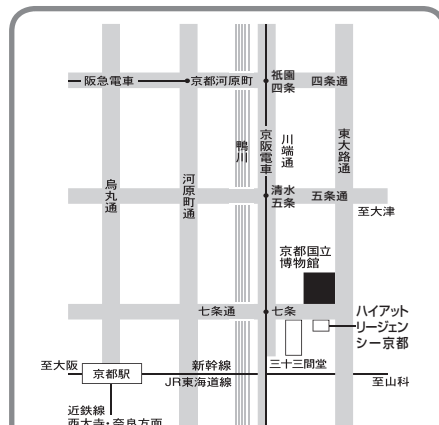

チケットのお求め方法

販売方法変更のお知らせ

今回よりチケットの販売はローソンチケットのみの取り扱いへ変更いたします。窓口販売、電話予約販売、当館WEBサイトからのお申込みはご利用いただけません。ご理解とご協力のほどよろしくお願いいたします。

ローソンチケットにて販売

チケットは、2022年4月9日(土)より、ローソンチケット[Lコード:55255]でのみ取り扱い、ローソンおよびミニストップ各店舗、インターネット(URL:https://l-tike.com/kyohaku_rakugo)で、お求めいただけます。購入後の座席変更及び払い戻しはできません。

- ・販売期間にかかわらず、完売した場合は販売を終了します。
- ・チケットの払い戻し及び再発行はいたしません。
- ・車椅子をご利用の方は、お電話(電話番号:075-531-7504:京都国立博物館事業推進係)にてお申込みください。
座席最後列右側の車椅子スペース(L列13～16番後方)でのご観覧となります。
- ・就学前のお子様のご同伴、ご入場はご遠慮ください。

「京都・らくご博物館」について

京都国立博物館では、より多くの皆様に親しまれる博物館づくりを目指しております。我が国の伝統芸能である落語の上演を「京都・らくご博物館」と題して定期的実施しております。

京都国立博物館 展示案内

<特別展> 「最澄と天台宗のすべて」 2022年4月12日(火)～5月22日(日)

舞 台

		4	A		6	8	10	12	A		14	
1		3	B		5	7	9	11	B		13	15
	2	4	C		6	8	10	12	C		14	16
1		3	D		5	7	9	11	D		13	15
	2	4	E		6	8	10	12	E		14	16
1		3	F		5	7	9	11	F		13	15
	2	4	G		6	8	10	12	G		14	16
1		3	H		5	7	9	11	H		13	15
	2	4	I		6	8	10	12	I		14	16
1		3	J		5	7	9	11	J		13	15
	2	4	K		6	8	10	12	K		14	16
1		3	L		5	7	9	11	L		13	15
	2	4	M		6	8	10	12	M			♿

販売する席 販売しない席

- JR・近鉄/京都駅下車、D1のりばから市バス100号、D2のりばから市バス206・208号系統にて博物館・三十三間堂前下車、徒歩すぐ
京都駅八条口のりばからプリンセスラインバス(京都女子大学前行き)にて東山七条下車、徒歩1分
- 京阪電車/七条駅下車、東へ徒歩7分
- 阪急電車/京都河原町駅下車、京阪電車あるいは市バス207号系統にて博物館へ
- ご来館にはなるべく公共交通機関をご利用下さい。駐車場は有料となっております。